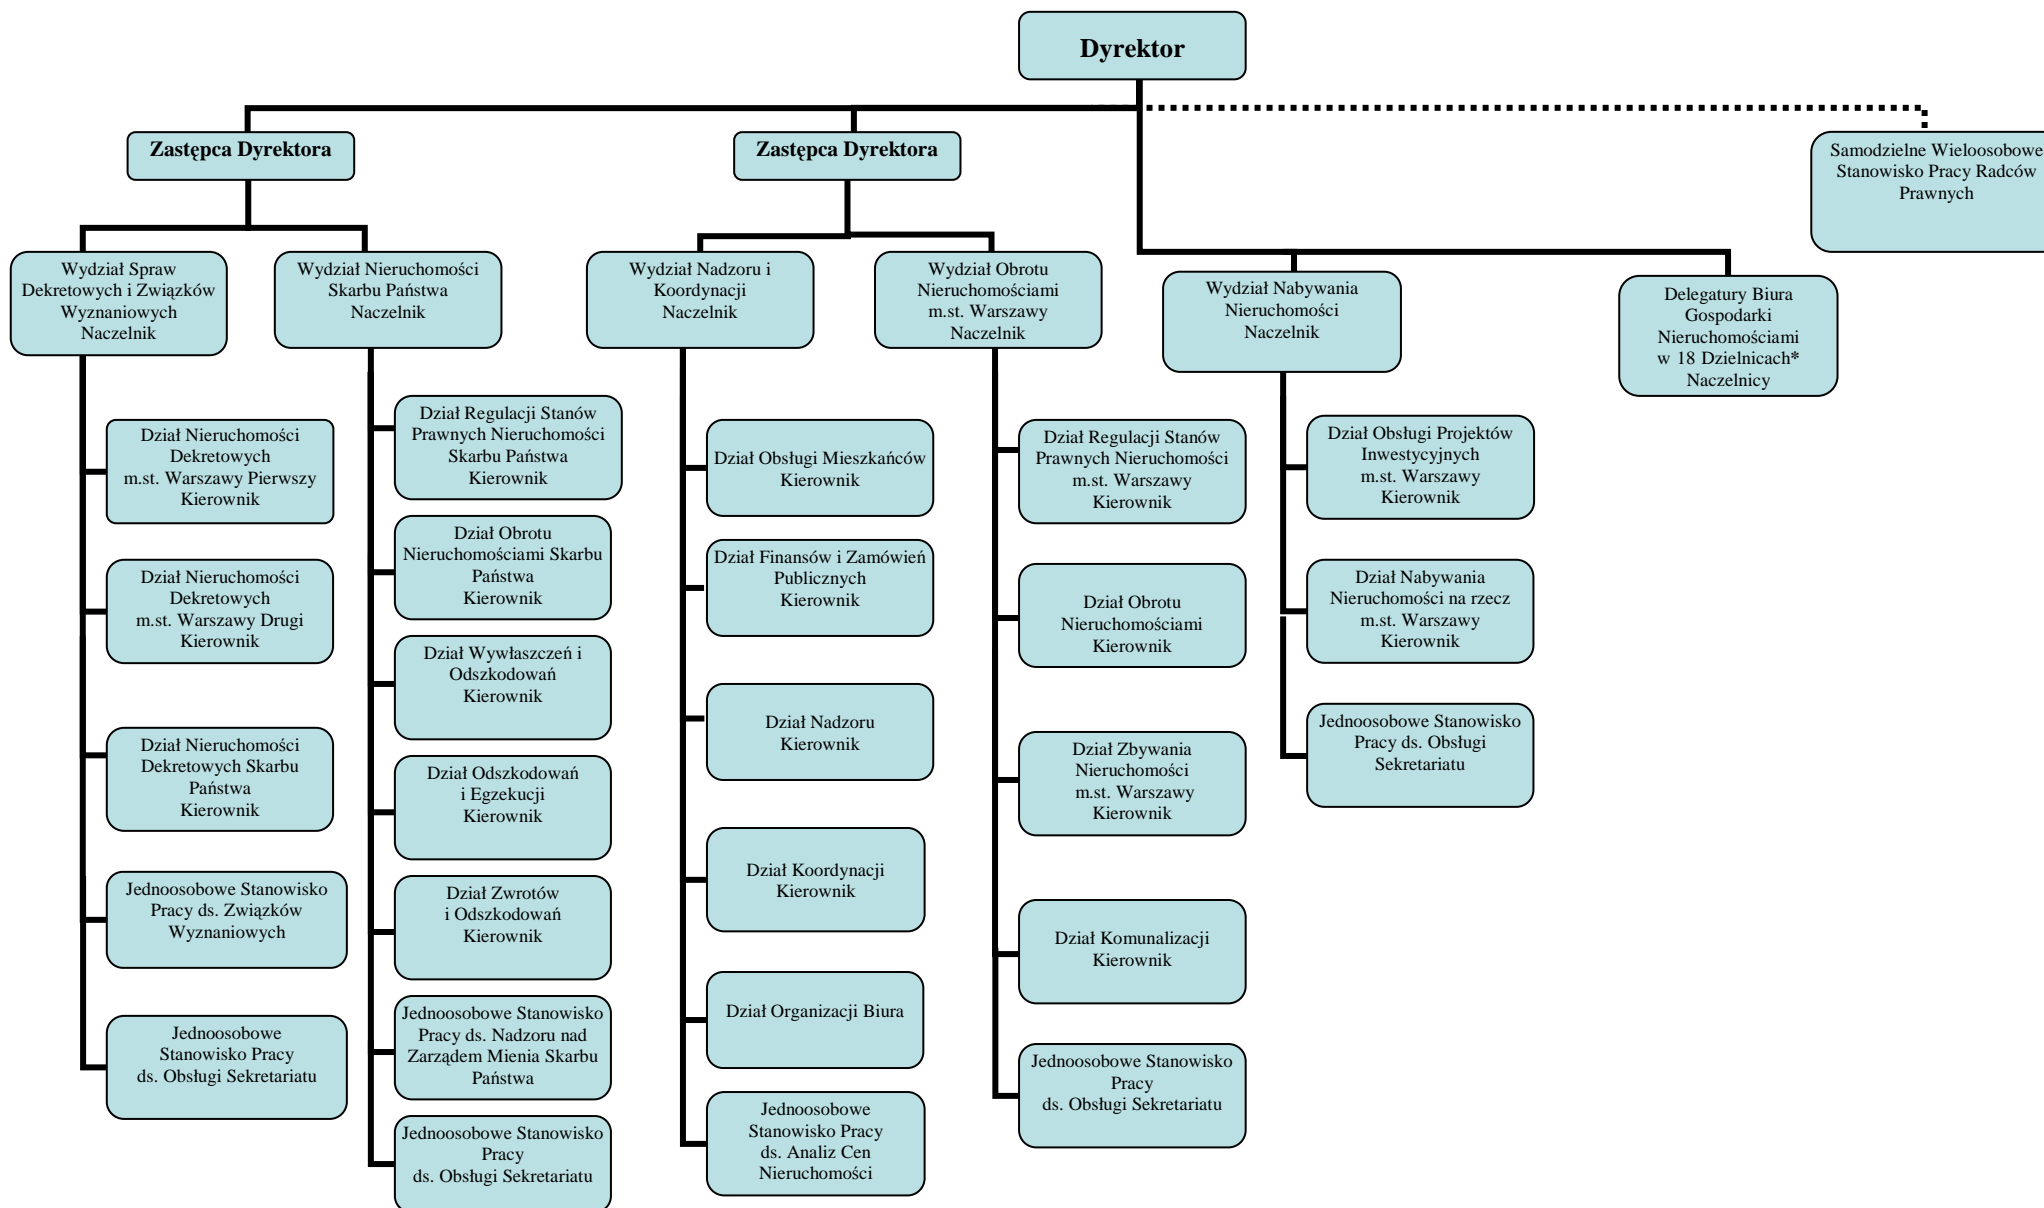

Schemat organizacyjny Biura Gospodarki Nieruchomościami Urzędu miasta stołecznego Warszawy

* w Dzielnicach: Bemowo, Białołęka, Bielany, Mokotów, Ochota, Praga Południe, Praga Północ, Rembertów, Śródmieście, Targówek, Ursus, Ursynów, Wawer, Wesola, Wilanów, Włochy, Wola, Żoliborz