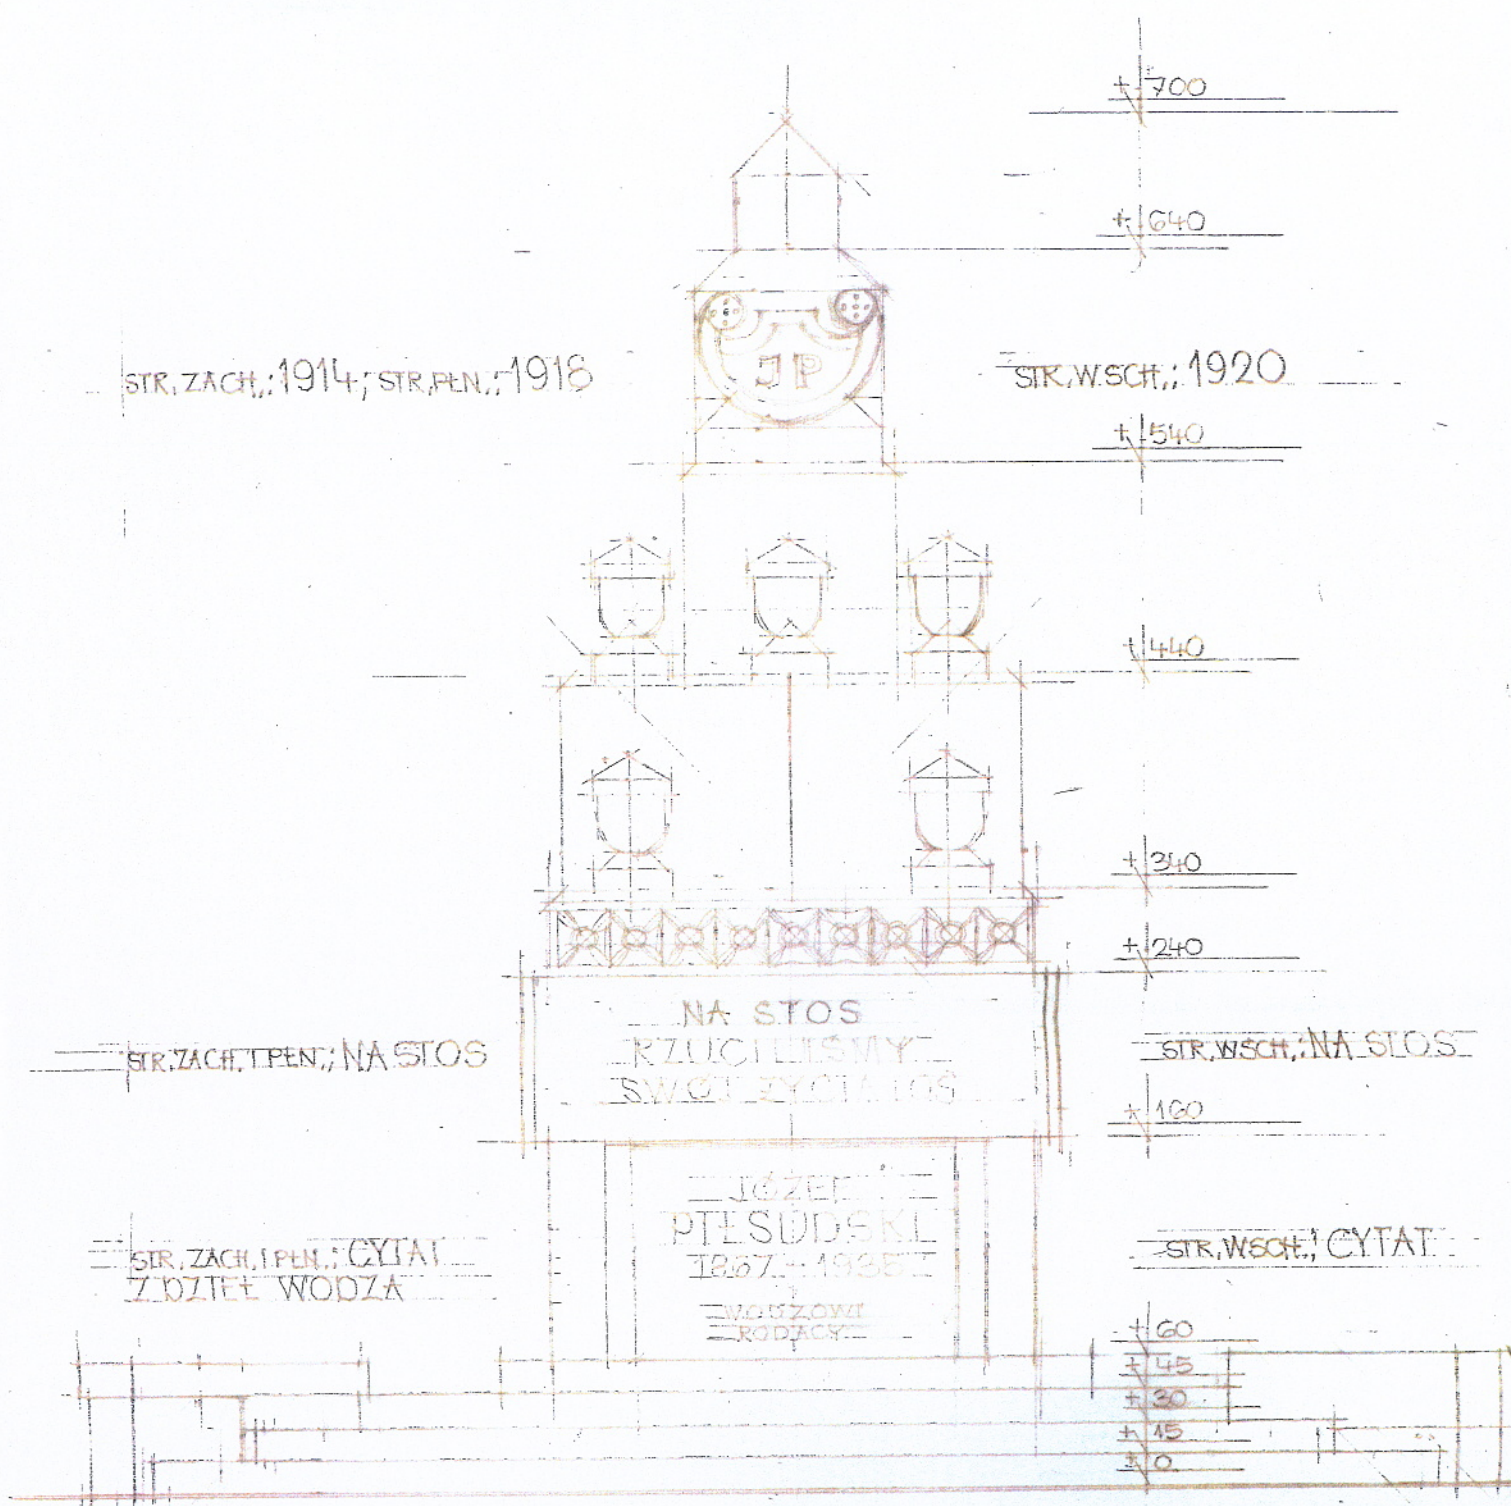

mgr inż. arch Witold Sobczyk  
opr. z por. 5 ust. 1 pkt. 1  
nr wydz. opr. 156/64

*Witold Sobczyk*

WIDOK Z PRZODU 1:25 STRONA POŁUDNIOWA

mgr inż. arch Witold Sobczyk  
 opr. z por. 5 ust. 1 pkt. 1  
 rej. arch. upr. 156/64  
*Witold Sobczyk*  
 23.04.08 W.S.